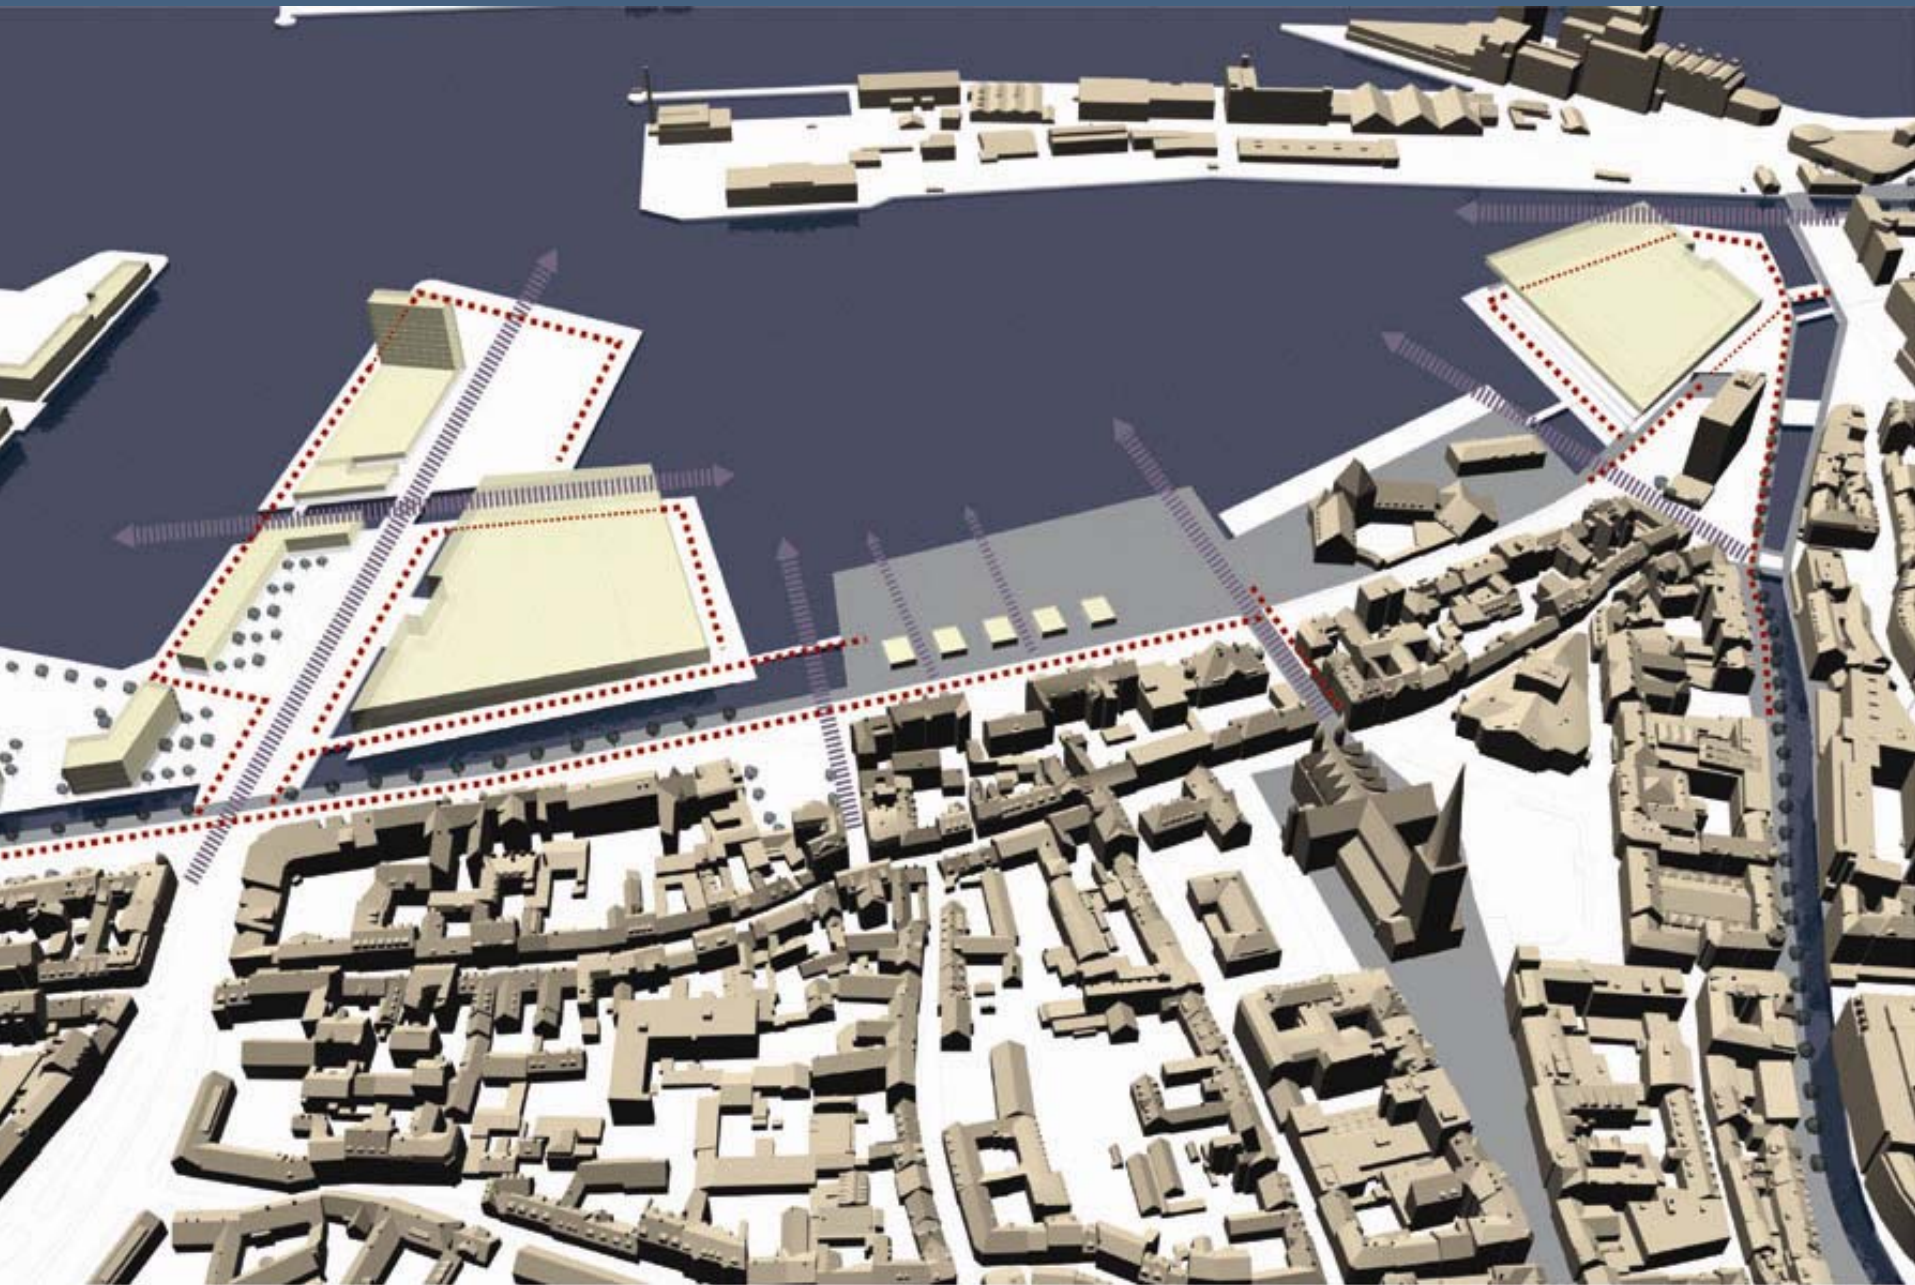

Århus' nye havneplads & multimediehus - Borgermøde

Gøsta Knudsen
Stadsarkitekt

MAERSK LINE
SUN MARINA

BOCOL

UNIFEEDER

UNIFEEDER

Mols-Linien

Próxima salida con destino a: ... Min.

SI EN UN MES SOLO HABLO CON MI CACTO NO QUIERO PAGAR NADA.

TUSSEM

414

70 m
80 m

Hinter diesem Zaun liegt Hamburgs Strand-Paradies.

HAMBURG
del mar

WIND
RAADT DE WIND

YK 48 460